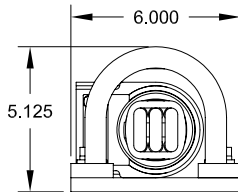

7015-35777-3321

LP2(ALUM) HD Guard Short Amber Globe 26W 120VAC Ballast

Item	Qty.	Part Number	Description
1	4	1041-50003-1	1/4" - 20 X 1/2" Hex Bolt
2	4	1041-50004	1/4" Lock Washer
3	2	2020-29948-1	Locking Clip
4	2	2013-29913-1Y	Amber Globe
5	2	2019-31137-1	"O" Ring
6	2	2021-33251	26W Bulb Kit 120V
7	2	1041-50237-1	#6-32 X 3/8" Socket Head CS
8	4	1041-50042	#6 Lock Washer
9	4	1041-50041	#6 Flat Washer

Item	Qty.	Part Number	Description
10	1	2021-35344	Ballast
11	2	1041-50239-2	1/4" Hex Standoff 3/4" Long
12	1	2010-29912	Aluminum Housing
13	1	2022-31173-HD	Heavy Duty Guard Assembly
14	2	1041-50026	1/4" Flat Washer
15	2	1041-50003-10	1/4" - 20 X 3 1/2" Hex Bolt
16	2	1041-50020-3	1/4" - 20 X 1" Set Screw
17	2	1041-50218-1	#6-32 x 1" Socket Set Screw
18	1	2023-33965	Ground Wire